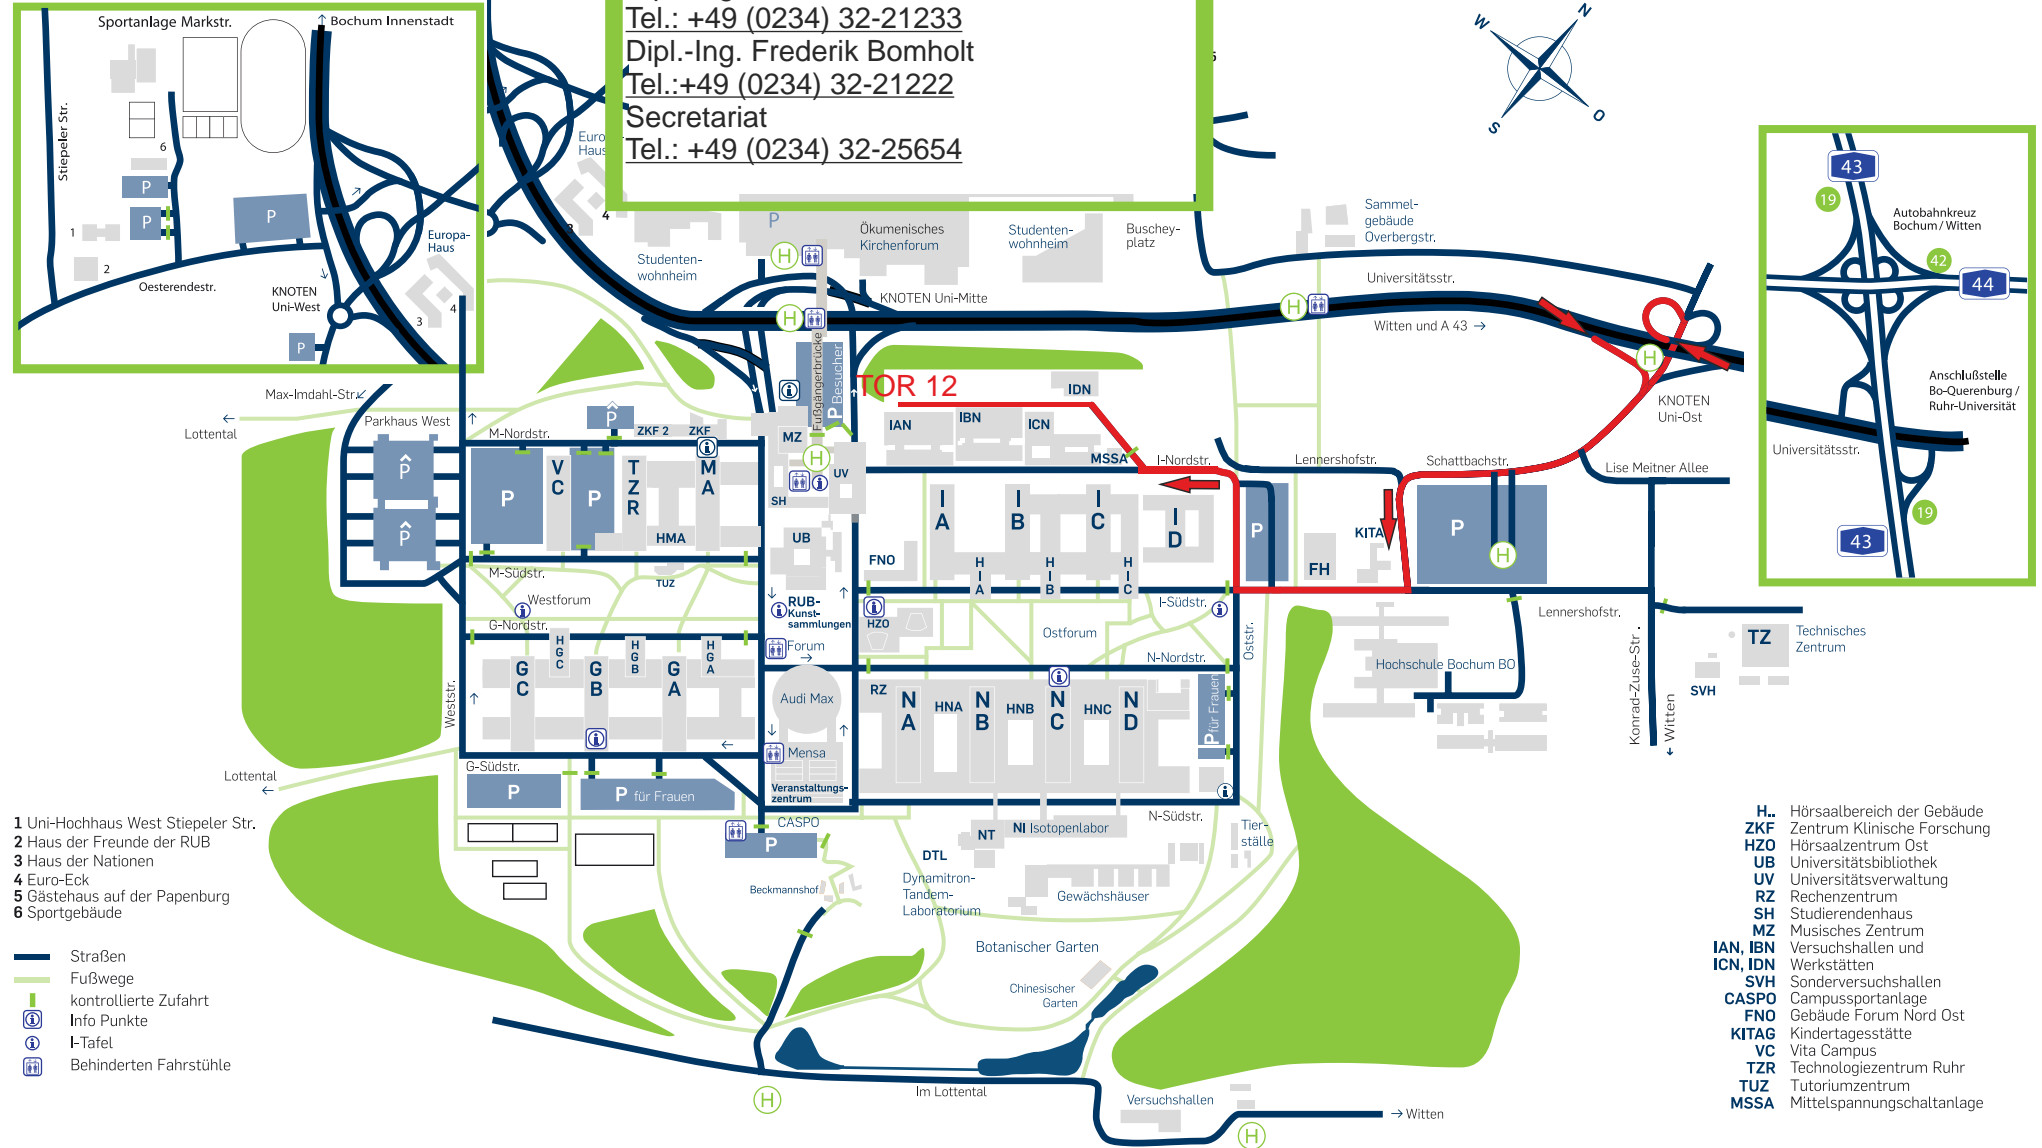

Building IAN
 Second Floor
 Room 00/28

- 1 Uni-Hochhaus West Stiepelers Str.
- 2 Haus der Freunde der RUB
- 3 Haus der Nationen
- 4 Euro-Eck
- 5 Gästehaus auf der Papenburg
- 6 Sportgebäude

- Straßen
- Fußwege
- Ⓢ kontrollierte Zufahrt
- ⓘ Info Punkte
- ⓘ I-Tafel
- ♿ Behinderten Fahrstühle

Mehrere Parkhausbenebenen unterhalb des Zentralbereichs

- H. Hörsaalbereich der Gebäude
- ZKF Zentrum Klinische Forschung
- HZO Hörsaalzentrum Ost
- UB Universitätsbibliothek
- UV Universitätsverwaltung
- RZ Rechenzentrum
- SH Studierendenhaus
- MZ Musikalisches Zentrum
- IAN, IBN Versuchshallen und Werkstätten
- ICN, IDN Sonderversuchshallen
- SVH Sonderversuchshallen
- CASPO Campussportanlage
- FNO Gebäude Forum Nord Ost
- KITAG Kindertagesstätte
- VC Vita Campus
- TZR Technologiezentrum Ruhr
- TUZ Tutoriumzentrum
- MSSA Mittelspannungsschaltanlage